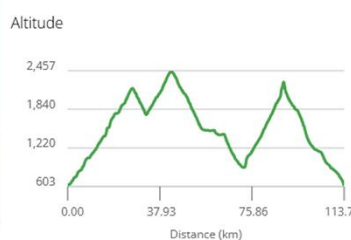

SORTIE ALPESTRE ROUTE – 31.08.2023

La grande étape alpestre Cimes Cycle approche ! Comme déjà annoncé, il est prévu de gravir les 3 cols, soit le Grimsel, Furka et le Susten en partant depuis Innerkirchen, **le jeudi 31 août prochain. 115 km, 3600 m. de dénivelé positif**, soit un parcours « mal plat »...

Nous aurons la chance d'avoir une voiture de directeur sportif qui va nous suivre durant la journée qui pourra emporter le ravitaillement et nos vêtements. Quel luxe ! 😊